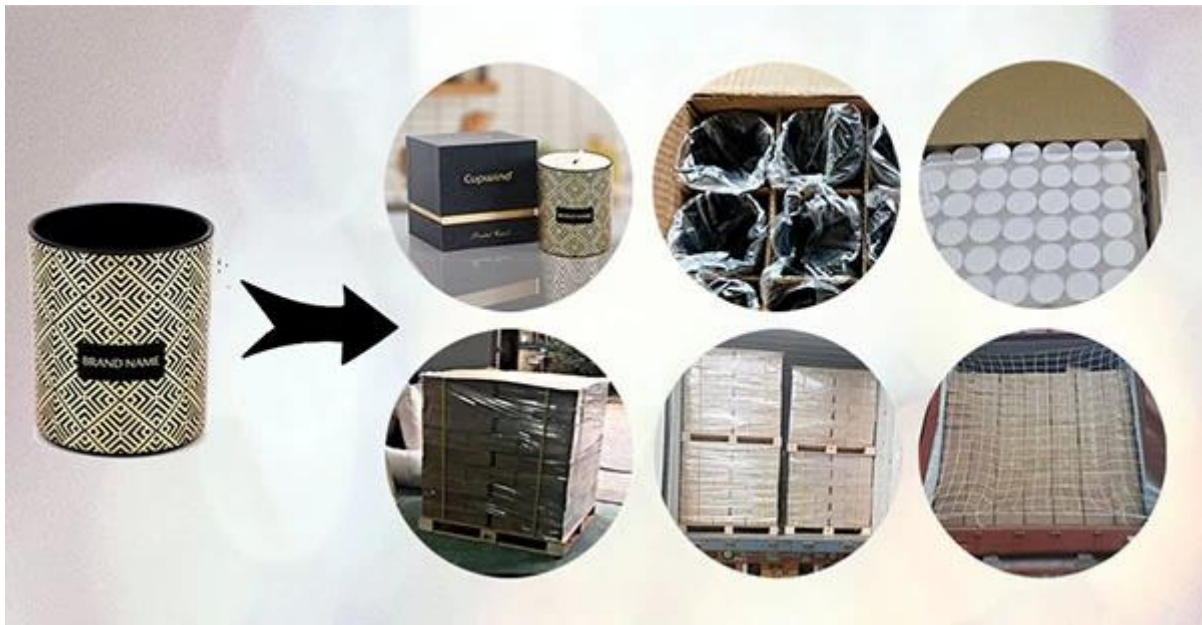

TEST REPORT

LAB LOCATION: SHENZHEN
LAB NUMBER: 8521097-0435

ATTN: EMMA ZOU
CC: emma@cupwind.com

DATE IN: APR 07, 2021
MO. LOG IN: /
DATE OUT: APR 13, 2021
REVISED DATE: /
WORKING DAYS: 5
PAGE: 2 OF 4

OVERALL RATING	
PASS	X
FAIL	
DATA	

TESTING FOR CA 95 LEAD & CADMIUM ON NON-FOOD / BEVERAGE GLASSWARE-EXTERIOR

Sample Description:	IRIDESCENT COATING CANDLE JAR		
Manufacturer:	CUPWIND COOPERATED FACILITY	P.O. No.:	/
Buyer:	SPIT	Style:	/
Country of Origin:	CHINA	Country of Destination:	USA
Color:	IRIDESCENT	SKU Number:	TEAM 8090
Brand name:	CUPWIND IS		
Re-test:	Yes: ☐ No: ☒	Change Vendor:	Yes: ☐ No: ☐
Previous Report No.:	/		

EXECUTIVE SUMMARY:

Test content	Result Rating	Meet Pass
CA of Lead & Cadmium on non-food/beverage glassware-exterior	M	PASS
Thermal shock	M	PASS

Methodology: expanded scope to all other glass products in addition to jar/candle containers.

Note: The hot water that collects within the container during the first immersion shall be retained in the container through the second immersion. The time of transfer from the hot bath to the cold bath shall be 15 ± 1 s. Modification: sampling procedure not followed and expanded scope to all other glass products in addition to jar/candle containers.

REMARK:

Каждый заказ перед отправкой проверяется сторонними организациями с отжигом и испытанием на тепловой удар, свинцом и кадмием.

Упаковка подсвечников

Cupwind с душой заботится о каждом подсвечнике.

Каждый подсвечник упакован в полиэтиленовый пакет opp, 24 шт./48 шт./72 шт./144 шт., вставленный в картонную коробку с разделителями для яиц.