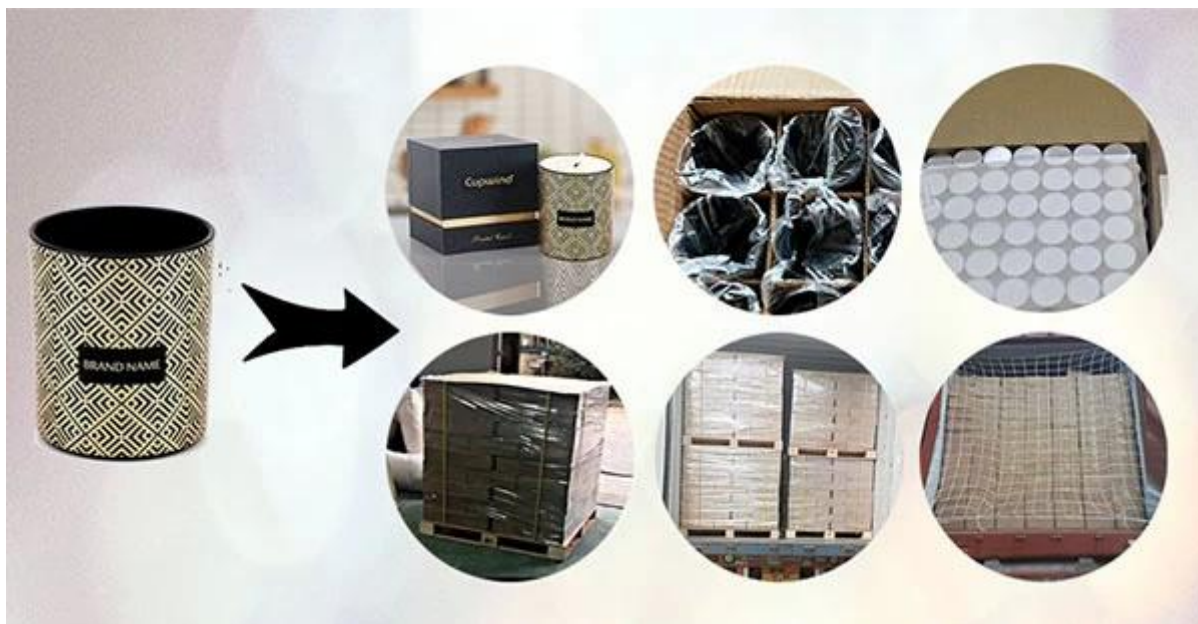

Аксессуары, относящиеся к подсвечникам

По запросу наших клиентов Curwind также предлагает аксессуары, такие как подарочная коробка для ароматических свечей, набор инструментов для фитиля, таких как триммер для фитиля, резак, нюхательный табак, крышки из дерева и металла, такого как нержавеющая сталь и сплав цинка.