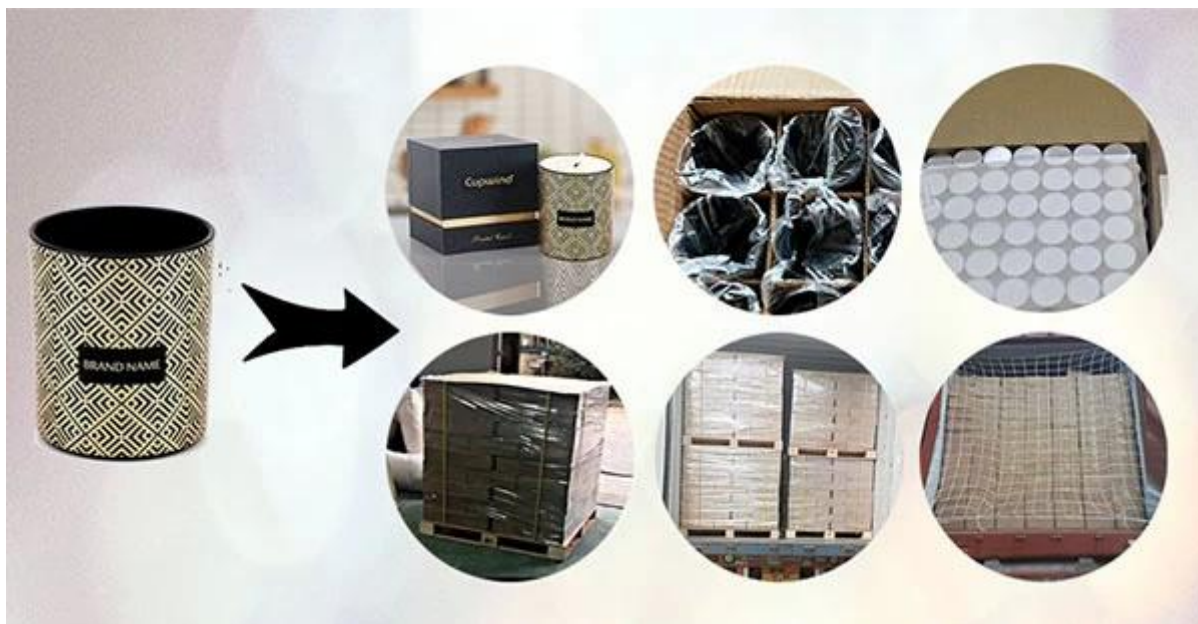

Аксессуары, относящиеся к подсвечникам

По запросам наших клиентов Surwind также предлагает аксессуары, такие как подарочная коробка для ароматических свечей, набор инструментов для фитиля, таких как триммер для фитиля, резак, нюхательный табак, крышки из дерева и металла, такого как нержавеющая сталь и сплав цинка.