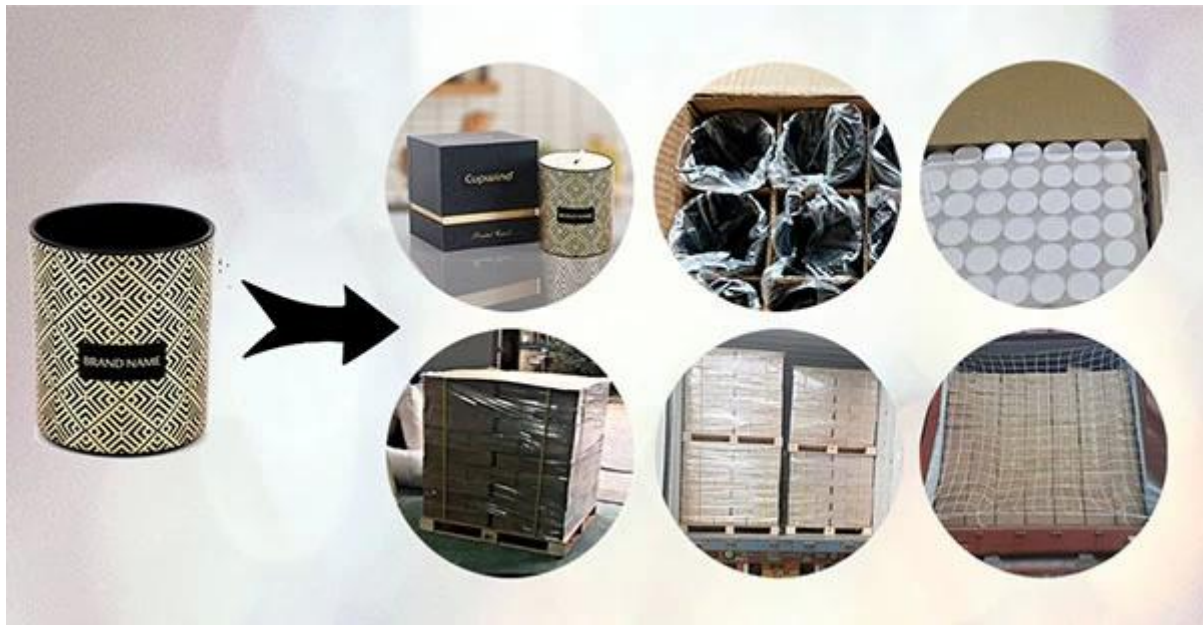

TEST REPORT

LAB LOCATION: SHENZHEN
LAB NUMBER: 8521097-0435

ATTN: EMMA ZOU
CC: emma@cupwind.com

DATE IN: APR 07, 2021
MO. LOG IN: /
DATE OUT: APR 13, 2021
REVISED DATE: /
WORKING DAYS: 5
PAGE: 2 OF 4

OVERALL RATING	
PASS	X
FAIL	
DATA	

TESTING FOR CA 95 LEAD & CADMIUM ON NON-FOOD / BEVERAGE GLASSWARE-EXTERIOR

Sample Description:	IRIDESCENT COATING CANDLE JAR		
Manufacturer:	CUPWIND COOPERATED FACILITY	P.O. No.:	/
Buyer:	SPIT	Style:	/
Country of Origin:	CHINA	Country of Destination:	USA
Color:	IRIDESCENT	SKU Number:	ITEM# 8090
Brand name:	CUPWIND IS		
Re-test:	Yes: ☐ No: ☒	Change Vendor:	Yes: ☐ No: ☐
Previous Report No.:	/		

EXECUTIVE SUMMARY:

Test content	Result Rating	Method
CA of Lead & Cadmium on non-food/beverage glassware-exterior	Pass	Method Pass
Electrodeless of annealing	Pass	Method Pass
Thermal shock	Pass	Method Pass

REMARK:

Каждый заказ перед отправкой проверяется сторонними организациями с отжигом и испытанием на тепловой удар, свинцом и кадмием.

Упаковка подсвечников

Cupwind с душой заботится о каждом подсвечнике.

Каждый подсвечник упакован в полиэтиленовый пакет opp, 24 шт./48 шт./72 шт./144 шт., вставленный в картонную коробку с разделителями для яиц.