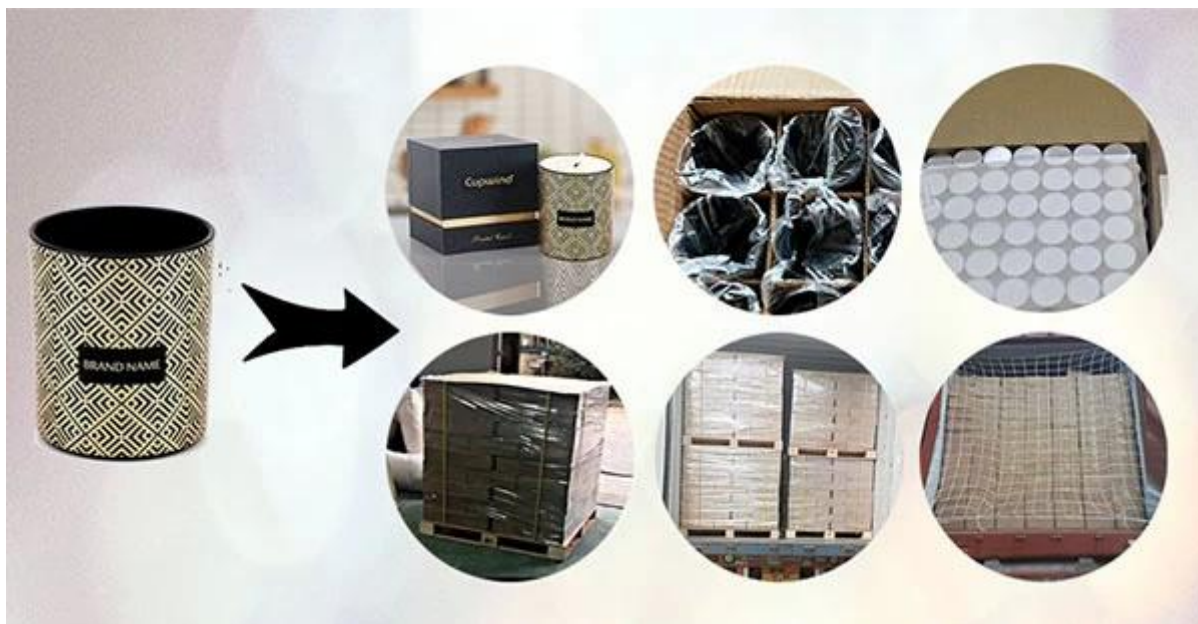

Hurtowy błyszczący czarny szklany słoik o pojemności 18 uncji

To szkło jest produkowane przez maszynę IS. Dekoracją jest błyszcząca farba na zewnątrz, nasza farba posiada certyfikat FDA i jest odporna na działanie ziemi, co więcej, nasza farba może przejść test taśmy kreskowej i test przetrwania alkoholem 75%. Może pomieścić 18 uncji wosku w odległości 1 cm od Usta

Cupwind [produkuje błyszczący czarny szklany słoik](#) dzięki średniej i wysokiej jakości nasze statki z pewnością zwiększą Twoją sprzedaż.

Opakowania świeczników

Cupwind z sercem dba o każdy egzemplarz świeczników.

Każdy świecznik jest owinięty plastikową torbą przeciwpożarową, 24 szt./48 szt./72 szt./144 szt. Włożone do kartonowego pudełka z przekładkami na jajka.

Załadunek drewnianą paletą jest bezpieczniejszy i wydajniejszy, w efekcie w miejscu otwarcia drzwi będziemy mieli bawełnianą siatkę, która zapobiegnie opadaniu.