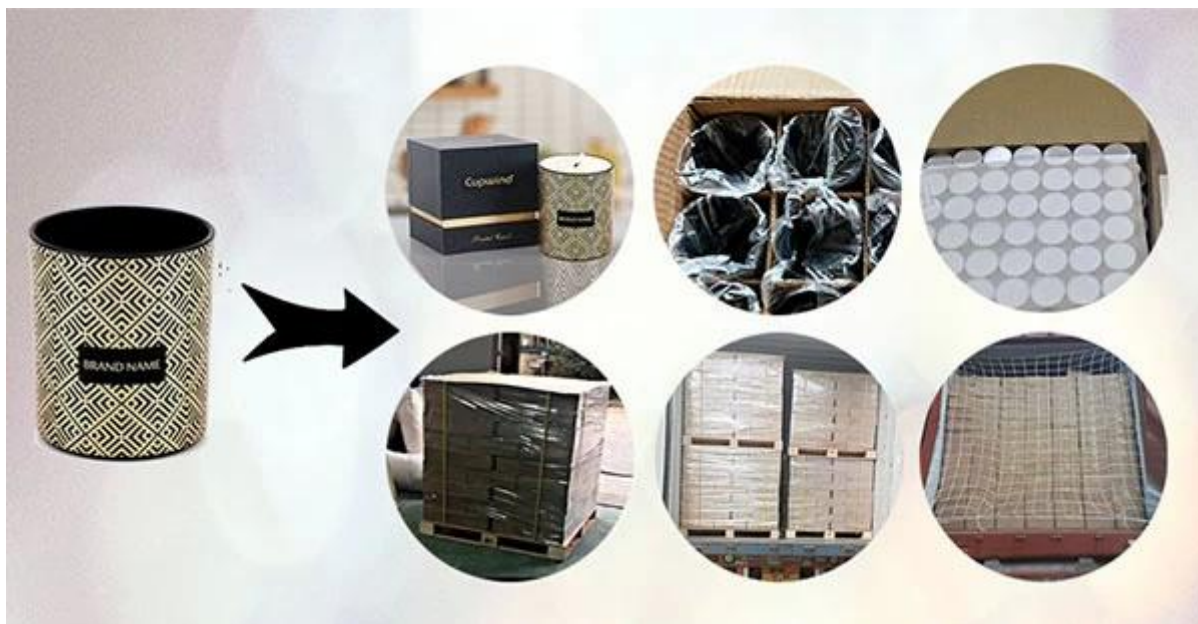

Aksesoria związane ze świecznikami

Na życzenie naszych klientów Cupwind oferuje również akcesoria, takie jak pudełko upominkowe na świece zapachowe, zestaw narzędzi do knotów, takich jak trymer do knotów, przecinak, tabaka, pokrywki z drewna i metalu, takiego jak stal nierdzewna i stop cynku.