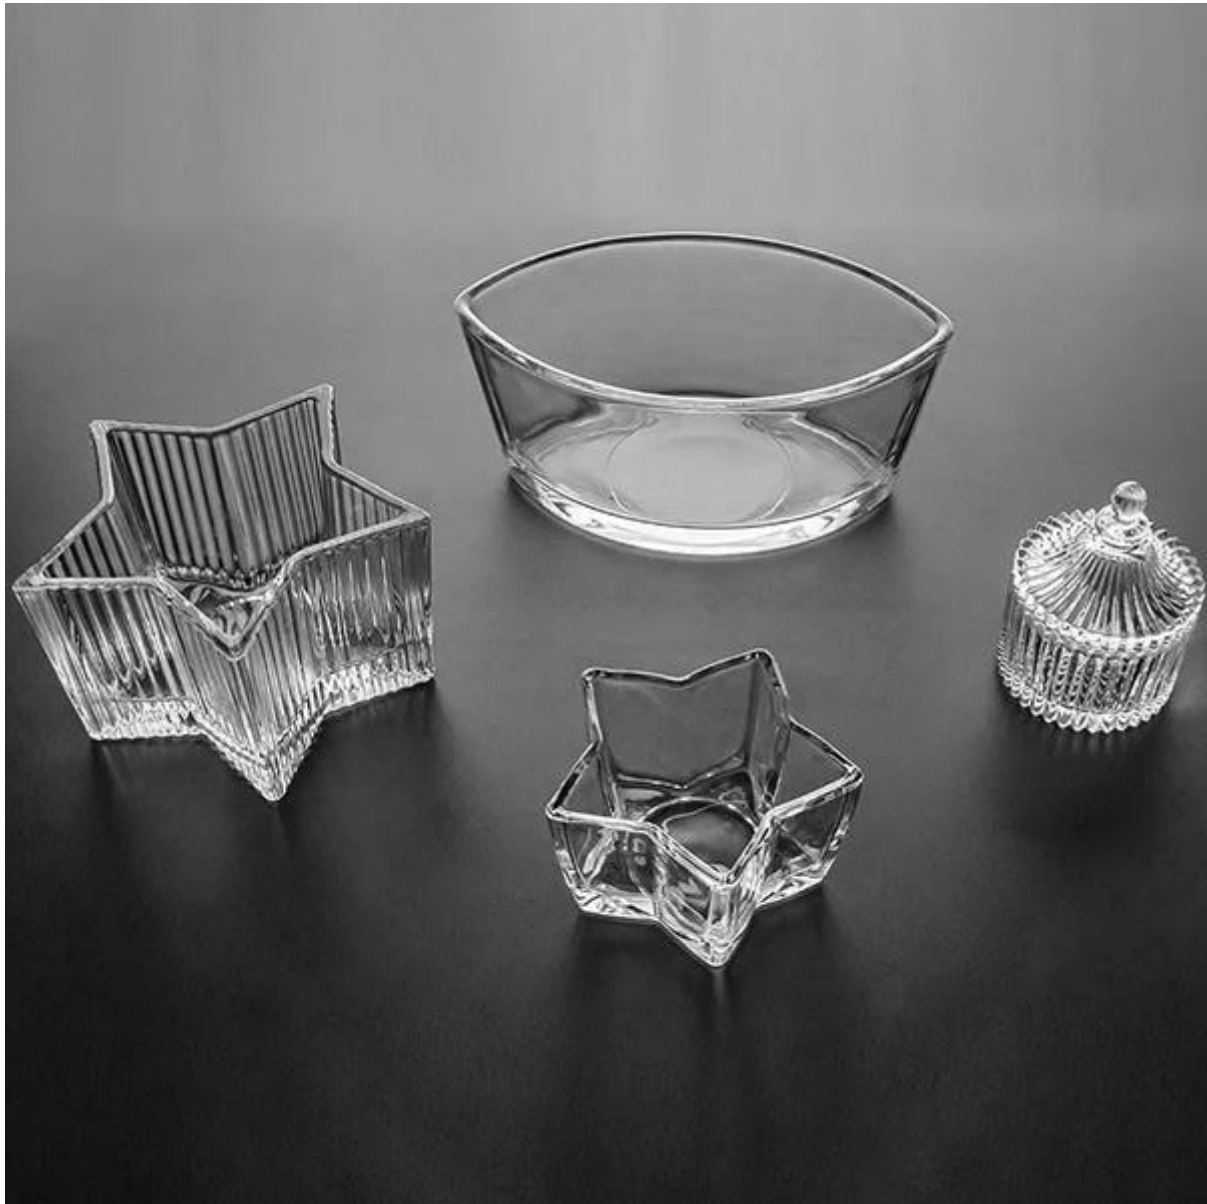

## Bintang Balang Lilin Kaca 10oz Berbentuk Tidak Normal

Gelas ini ditekan mesin dengan acuan pembukaan. Bintang berbentuk tidak normal menjadikan kapal ini unik, ia tahan lama dan boleh digunakan semula untuk membuat lilin. Cupwind boleh dipercayai [Pembekal balang lilin kaca bintang China](#), semua bahan adalah mampan, seperti cullet, soda abu, batu kapur, pasir. Kaca kami melepasi ujian FDA, ujian Cali Pro 65, dan ujian yang sangat penting untuk pemegang lilin seperti ujian Penyepuh Lindapan dan Kejutan Termal (ASTM).