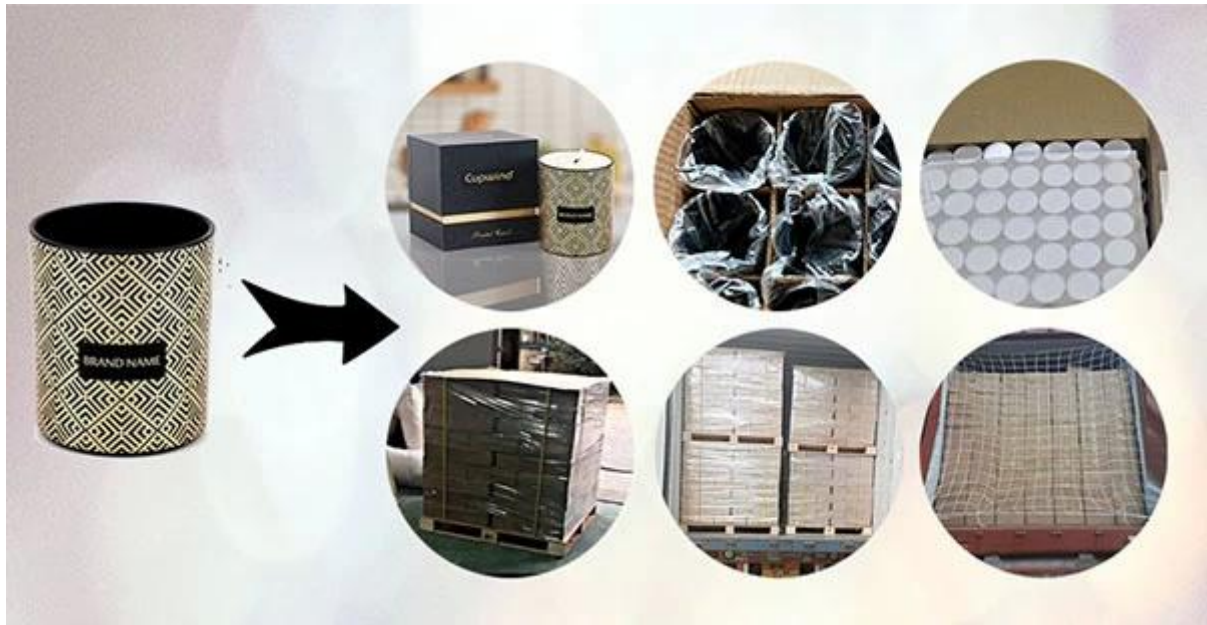

Aksesori yang berkaitan dengan Pemegang Lilin

Dengan permintaan pelanggan kami, Cupwind juga menawarkan aksesori seperti kotak hadiah untuk lilin wangi, set alat sumbu seperti pemangkas sumbu, pemotong, snuffer, penutup dalam kayu dan logam seperti keluli tahan karat dan aloi zink.