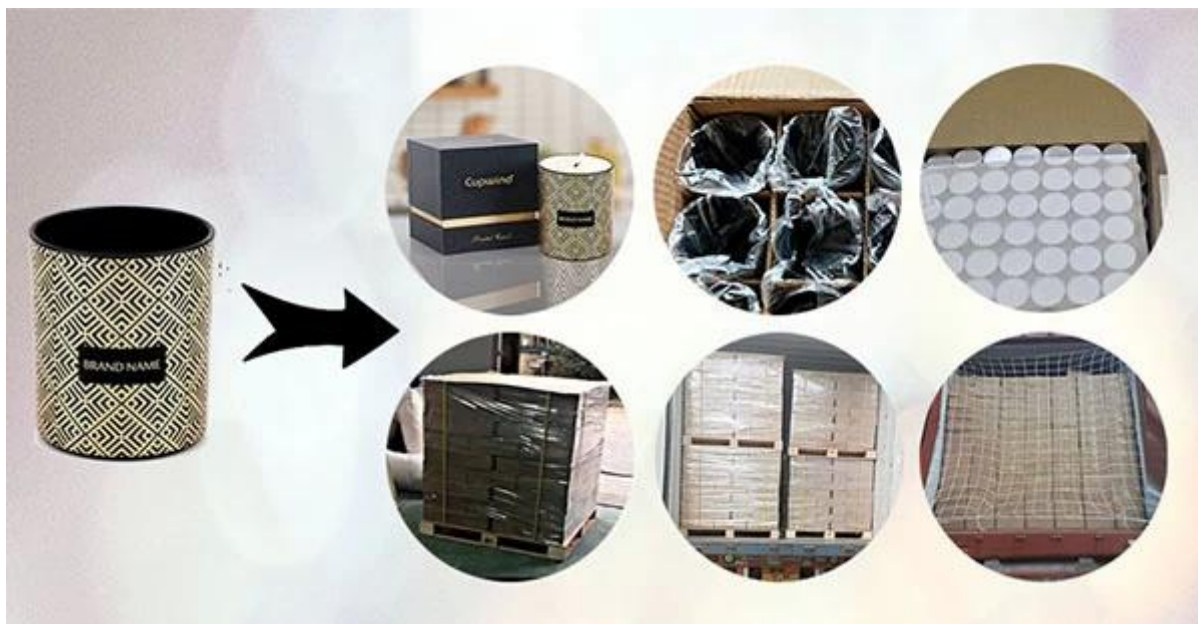

Barattolo di candela bianco lucido vuoto all'ingrosso da 18 onces

Questo vetro è prodotto da una macchina IS. La decorazione è una vernice lucida all'esterno, la nostra vernice ha superato il test FDA ed è sostenibile per la terra, inoltre, la nostra vernice può superare il test del nastro incrociato e il test della pulizia con alcool al 75%. Può contenere 18 onces di cera a 1 cm di profondità da la bocca

Ogni portacandele è avvolto in un sacchetto di plastica del opp, 24 pezzi/48 pezzi/72 pezzi/144 pezzi inseriti in una scatola di cartone con divisori per uova.

Caricamento con pallet di legno che è più sicuro ed efficiente, alla fine avremo una rete di cotone nel punto di apertura della porta per impedirne la caduta.