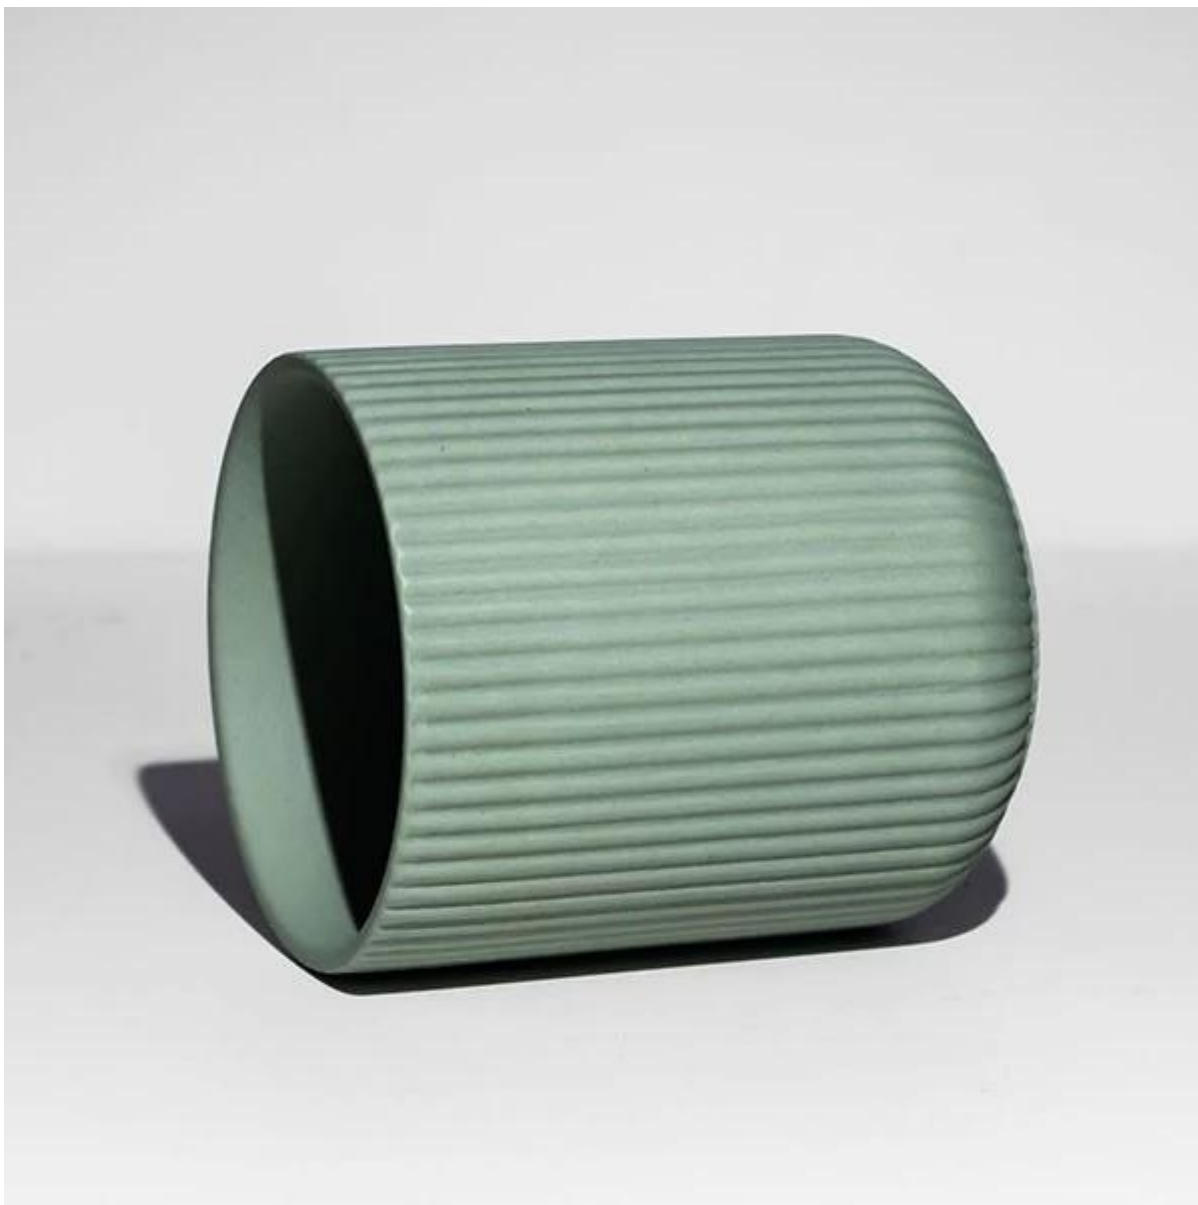

C'est le motif à la mode le plus emblématique, l'inspiration vient de la jupe plissée à l'ancienne chinoise "Horse-Face Skirt", faites-nous confiance, cela stimulera énormément votre activité de bougies, il demande un petit MOQ, et vous pouvez personnaliser vos propres couleurs préférées à coup sûr.

Cupwind est doué pour faire des plis [pots en céramique vert tendre](#) pour les bougies parfumées, nous avons notre propre personne QC pour effectuer une inspection sur place pendant 10 à 20 jours, sauf pour l'inspection par un tiers, nous procédons avec des normes de qualité beaucoup plus strictes que le tiers.