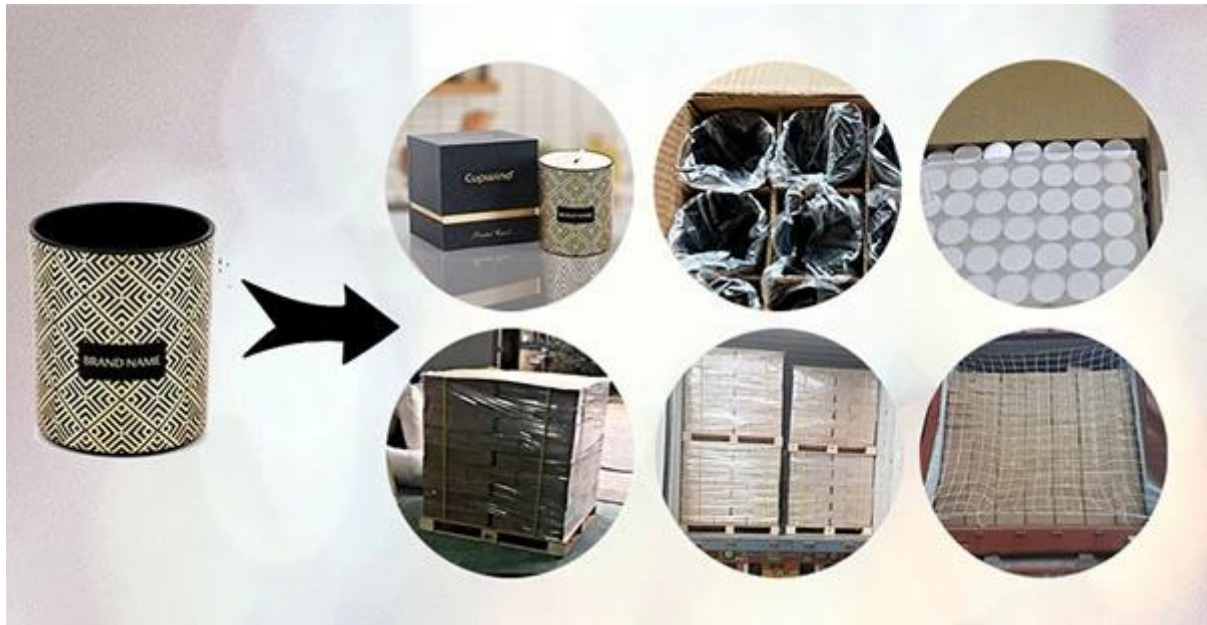

Zubehör rund um Kerzenhalter

Auf Wunsch unserer Kunden bietet Cupwind auch Zubehör wie Geschenkboxen für Duftkerzen, Dochtwerkzeug-Sets wie Dochtschneider, -schneider, -löscher sowie Deckel aus Holz und Metall wie Edelstahl und Zinklegierung an.