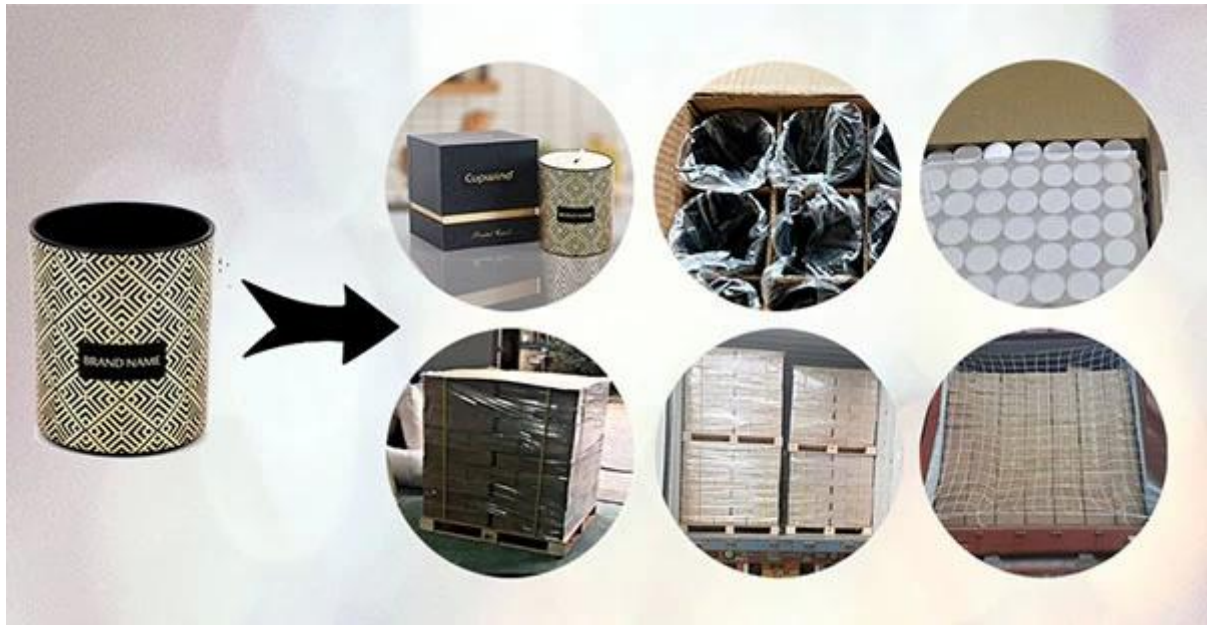

Druck, Siebdruck, Gravur, Radierung usw. vereinen mehrere Dekorationen auf einem Gefäß.

Wir haben vielen Kunden durch positive Rückmeldungen geholfen, ihre Produktlinien zu erweitern.

Verpackung von Kerzenhaltern

Cupwind kümmert sich um jedes Stück [Glasgefäß mit 3 Dochten](#) mit Herz.

Jeder Kerzenhalter ist in einer Plastiktüte verpackt, 24 Stück/48 Stück/72 Stück/144 Stück in einem Karton mit Eiertrennern.

Das Beladen mit einer Holzpalette ist sicherer und effizienter. Am Ende haben wir ein Baumwollnetz an der Türöffnungsstelle, um zu verhindern, dass die Tür herunterfällt.