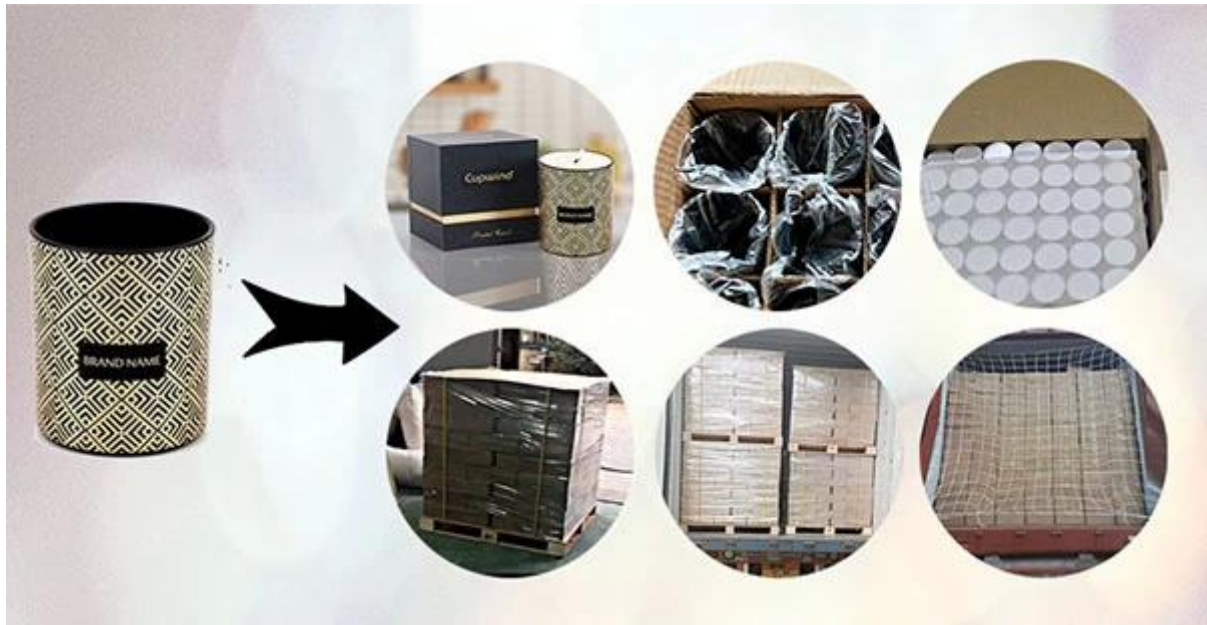

Zubehör für Kerzenhalter

Auf Wunsch unserer Kunden bietet Cupwind auch Zubehör wie Geschenkboxen für Duftkerzen, Dochtwerkzeugset wie Dochtschneider, Schneider, Löscher, Deckel aus Holz und Metall wie Edelstahl und Zinklegierung.