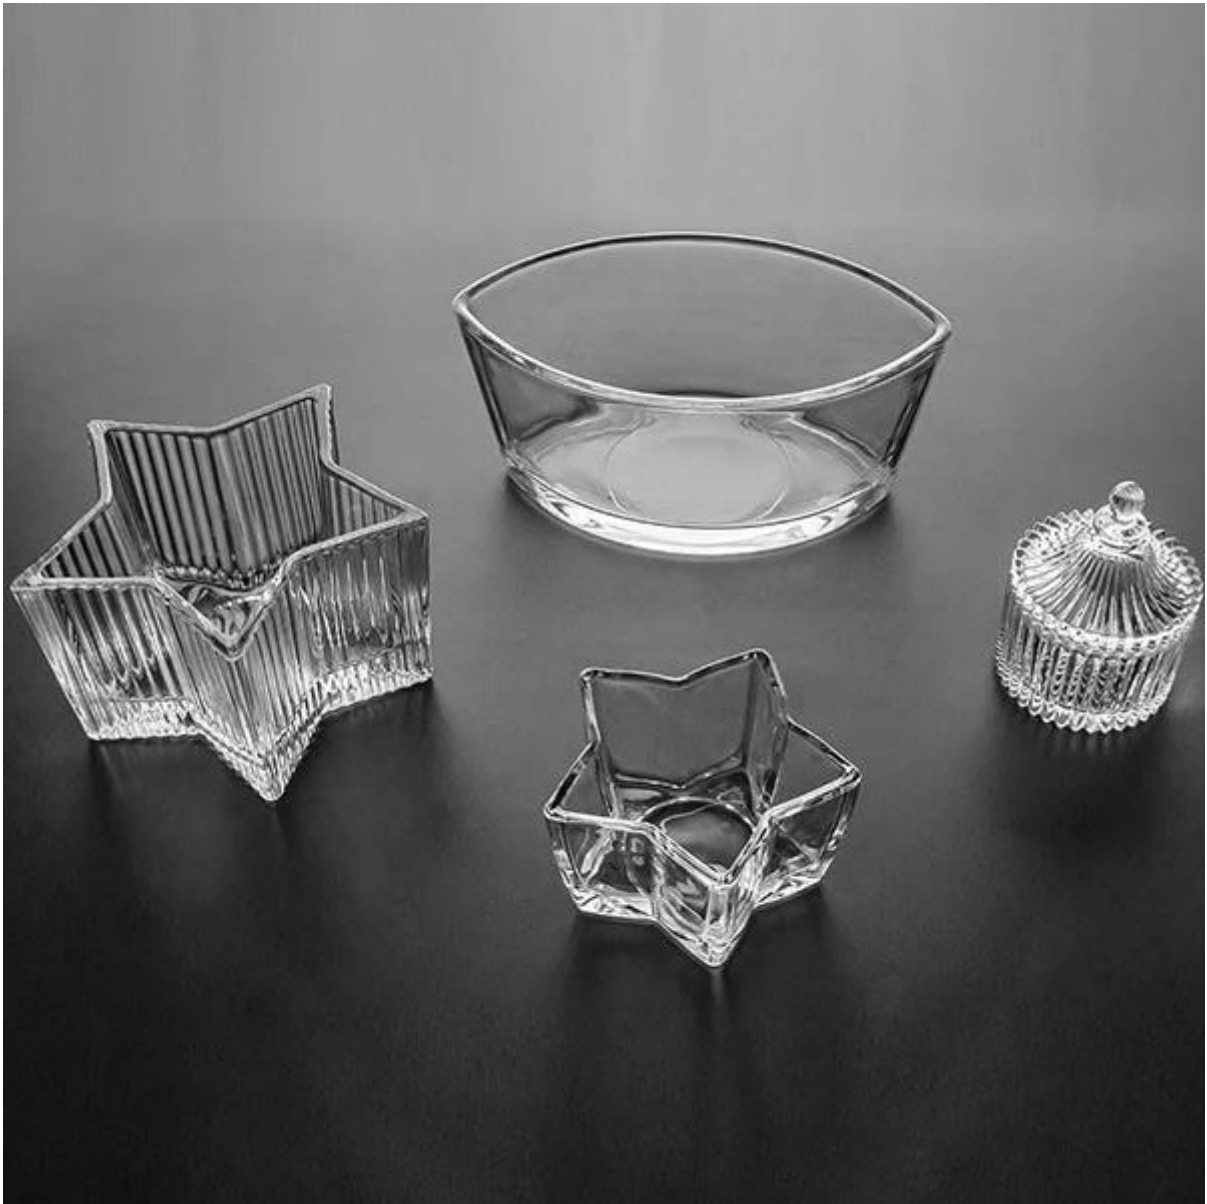

圖 4 玻璃器皿

Cupwind 圖 4 玻璃器皿
FDA Cali Pro 65 (ASTM)