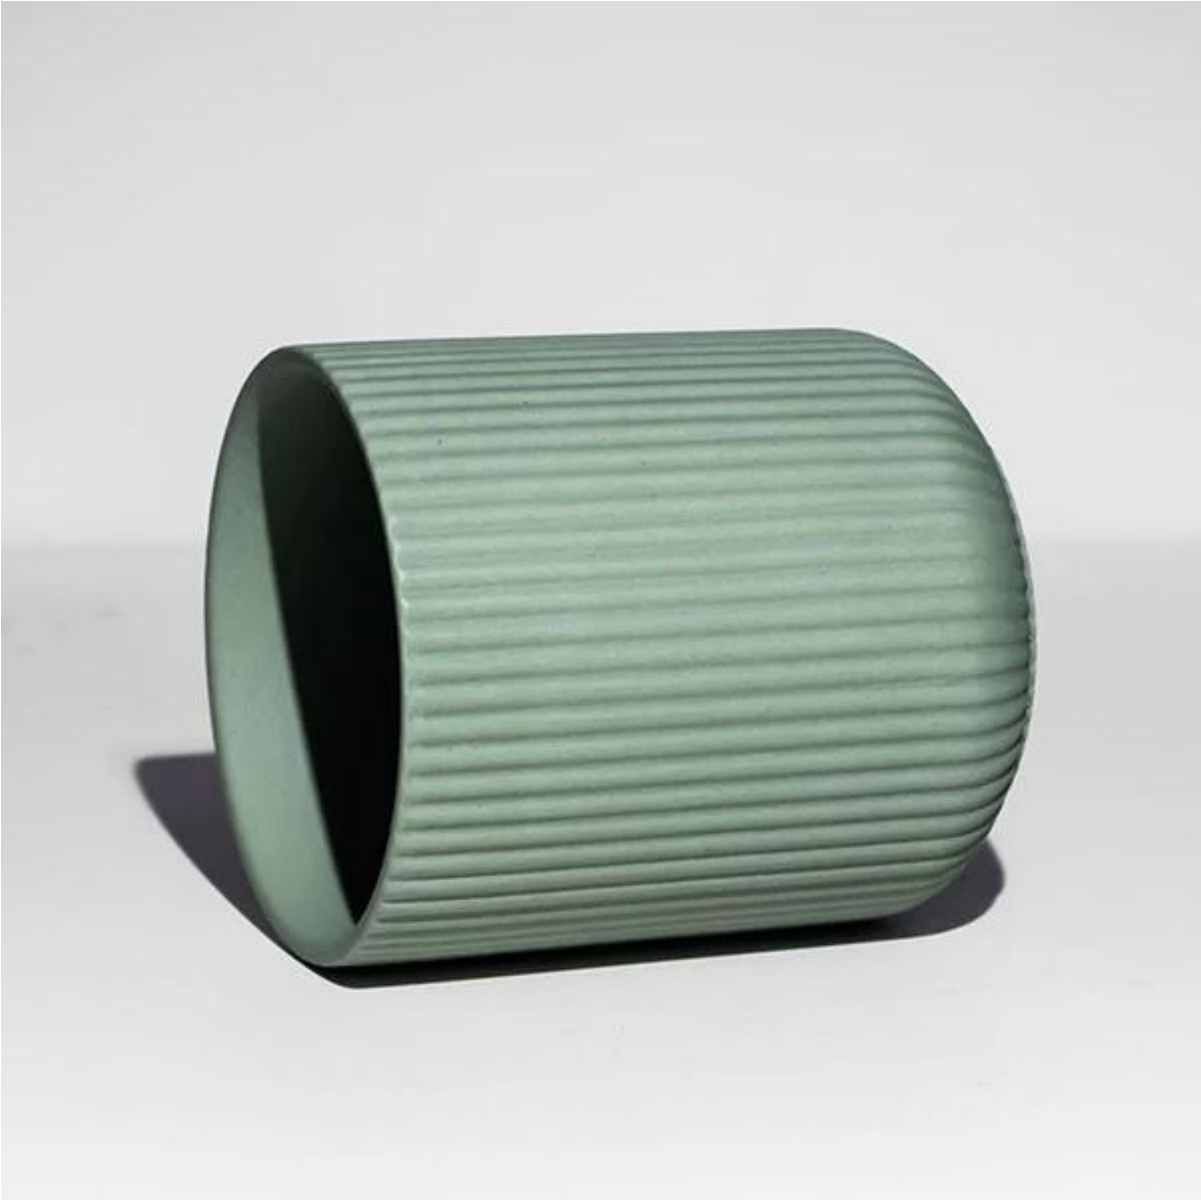

...

Cupwind ...